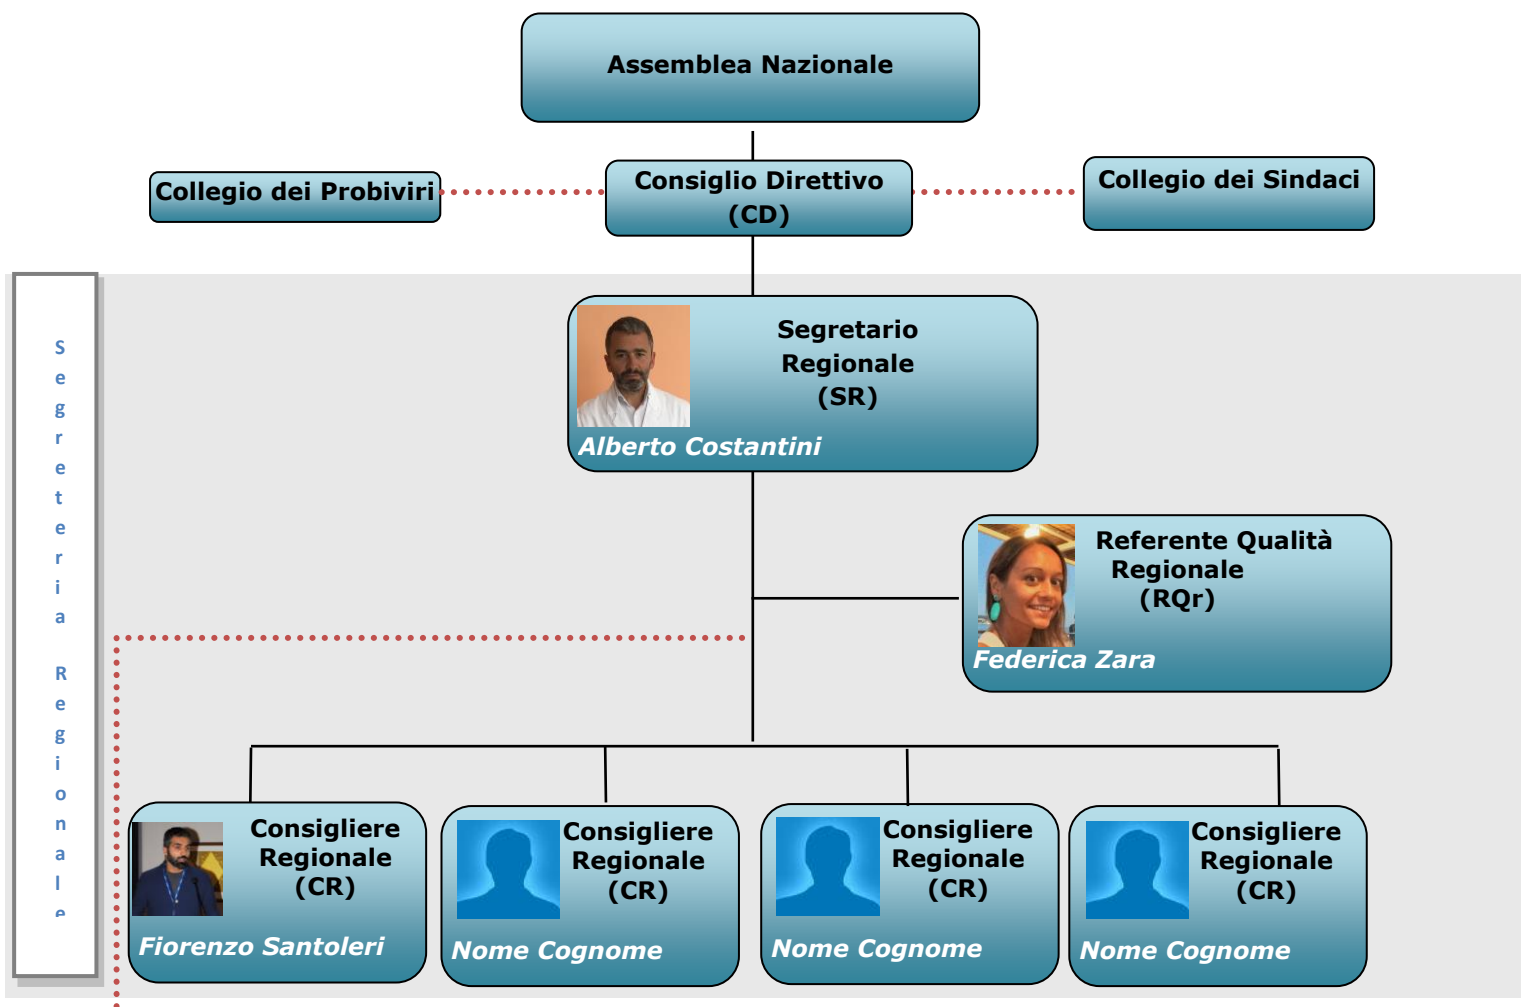

Organigramma Segreterie Regionali SIFO per il quadriennio 2016-2020

- Regioni Abruzzo - Molise -

SIFO

Soci della Regione con Cariche Nazionali

FRANCESCA DE PLATO – Coordinatore Rischio Chimico e Biologico

FIorenzo SANTOLERI - Coordinatore Studi di farmacoutilizzazione

Soci della Regione con Cariche Regionali

NICOLA PETRAGNANI - Referente Pagina SIFOWeb Regionale

SOCI DELLA REGIONE

Data ultimo aggiornamento 04.08.2017