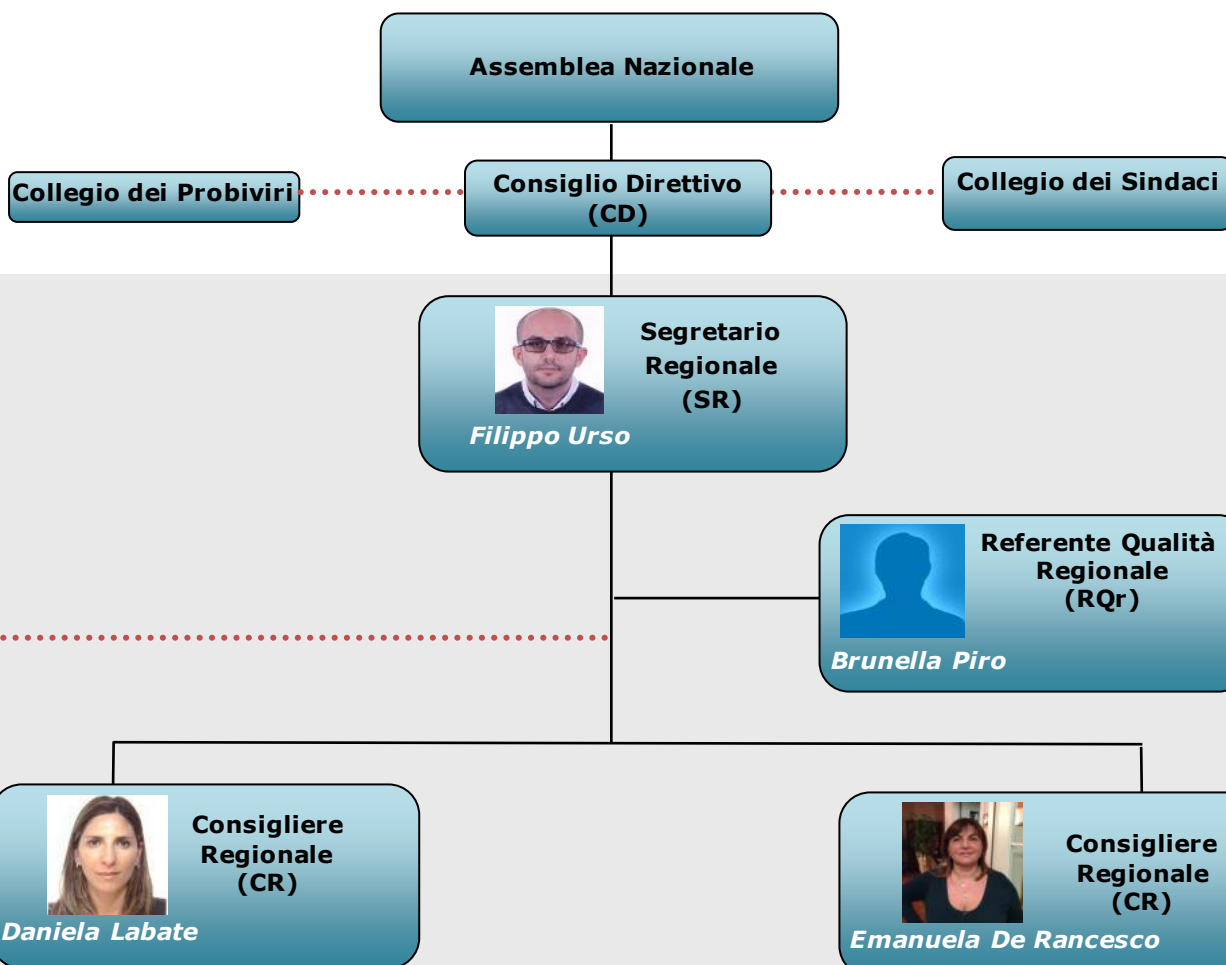

# Organigramma Segreterie Regionali SIFO per il quadriennio 2020-2024

## - Regione CALABRIA -

**SIFO**

### Soci della Regione con Cariche Regionali

MARIA ROBERTA GARREFFA - Referente Pagina SIFOweb Regionale

**SOCI DELLA REGIONE**

*Data ultimo aggiornamento 25/05/2021*