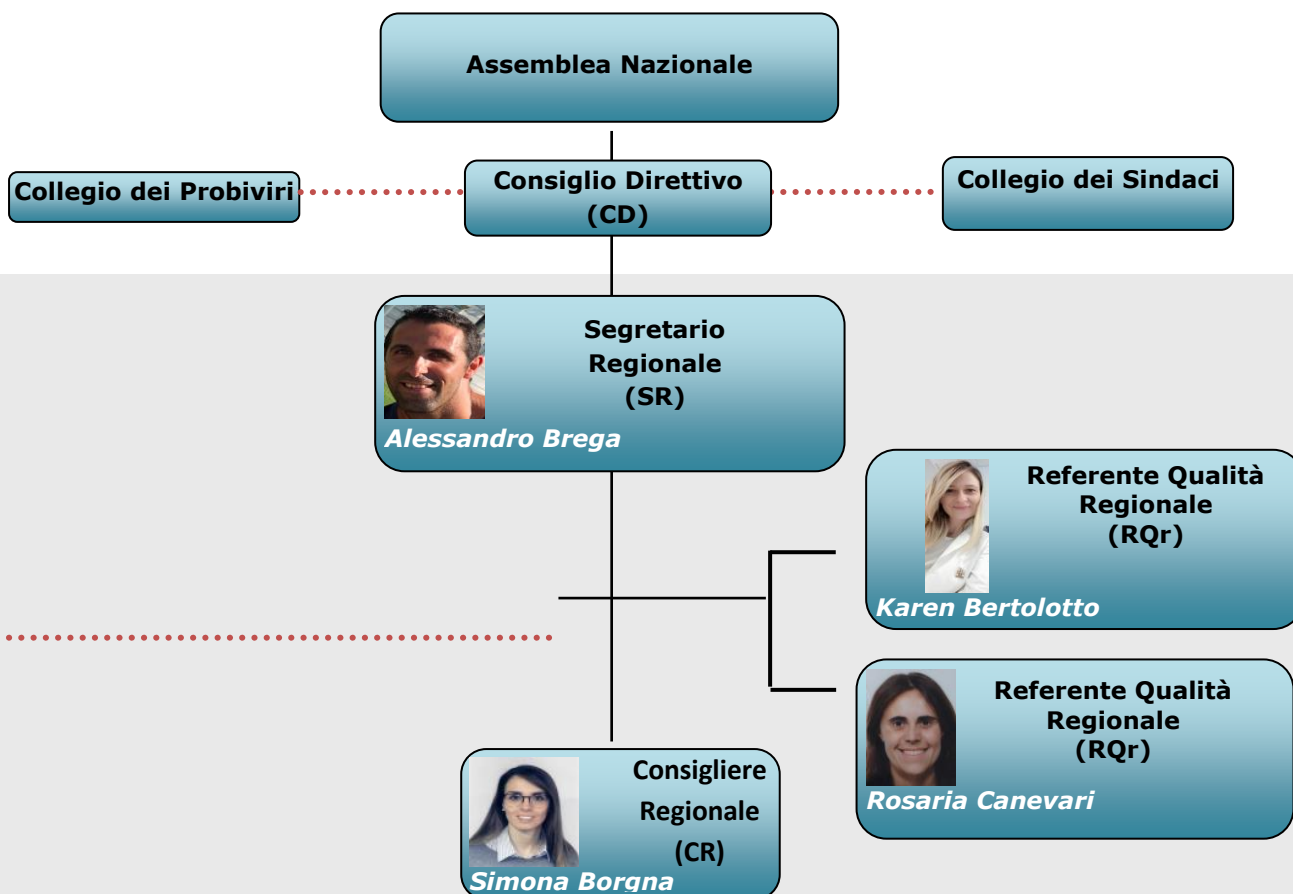

Organigramma Segreterie Regionali SIFO per il quadriennio 2020-2024

- Regione Liguria -

SIFO

Soci della Regione con Cariche Nazionali (mandato 2016-2020)

BARBARA REBESCO – Responsabile scientifico Comitato Unico Ricerca e formazione (CURF) e Consiglio direttivo
ALESSANDRO BREGA - Componente CURF e Componente Gruppo tecnico FAD

Soci della Regione con Cariche Regionali (mandato 2021-2024)

BARBARA REBESCO – Referente regionale per l'università
EUGENIA LIVOTI - Referente Pagina SIFOWeb Regionale
SARA BIANCHI - Referente Pagina SIFOWeb Regionale

SOCI DELLA REGIONE

Data ultimo aggiornamento 21/04/2021