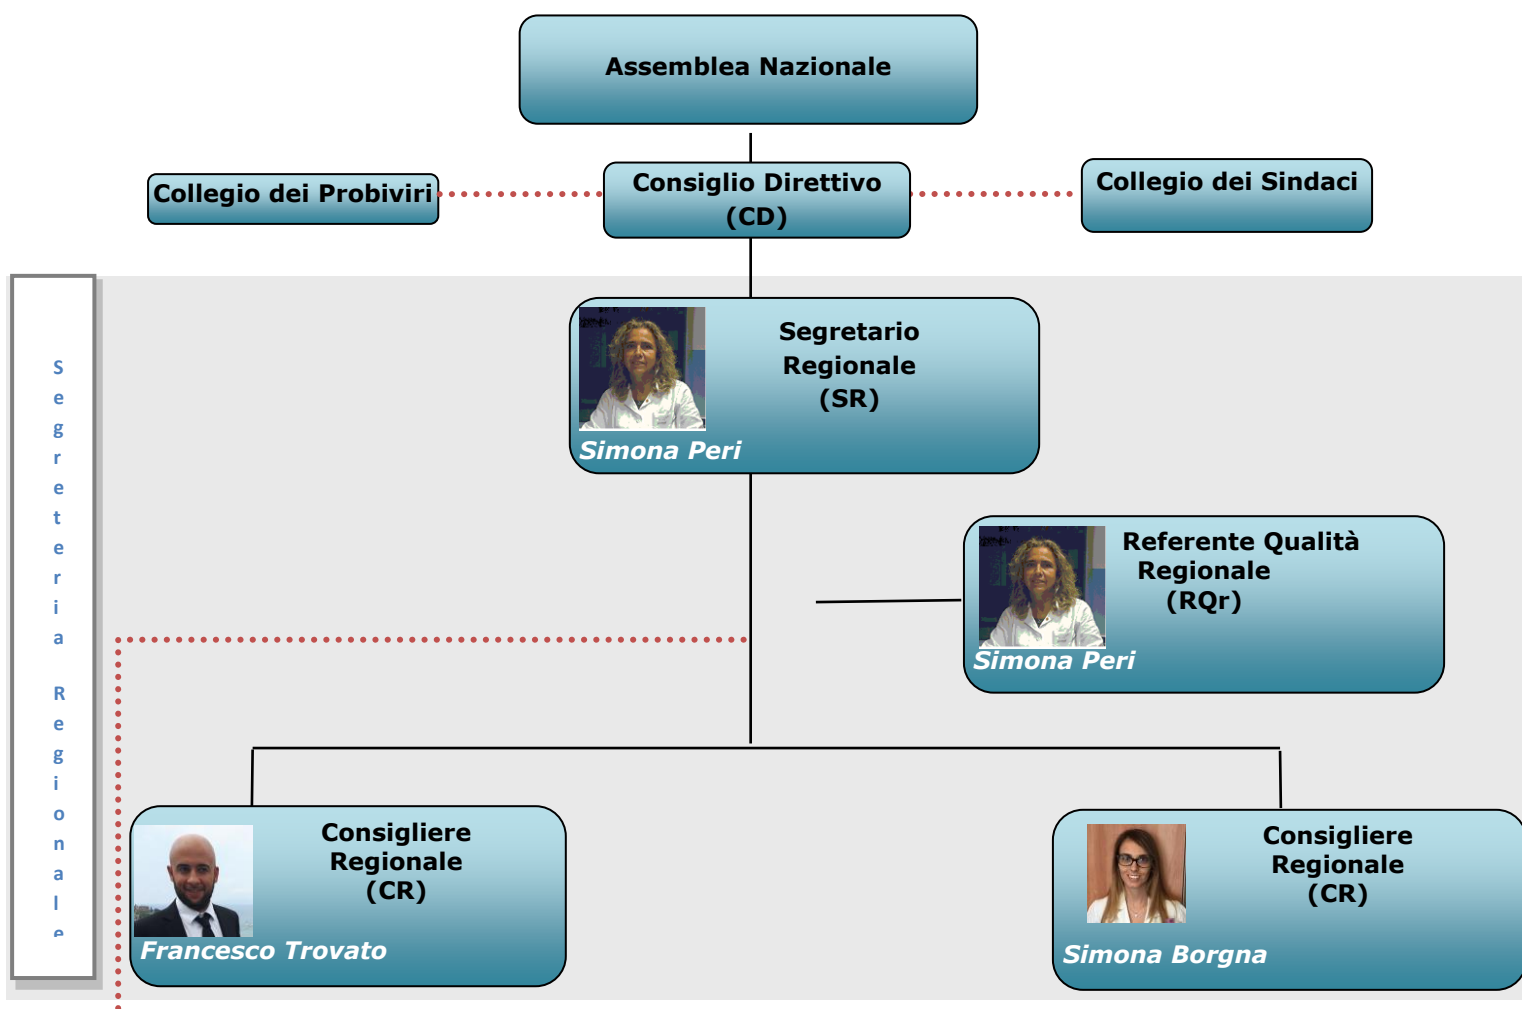

Organigramma Segreterie Regionali SIFO per il quadriennio 2016-2020

- Regione **LIGURIA** -

SIFO

Soci della Regione con Cariche Nazionali

BARBARA REBESCO – Consiglio Direttivo

(Altre cariche Nazionali in attesa di designazione per il mandato 2016-2020)

Soci della Regione con Cariche Regionali

FRANCESCO TROVATO - Referente Pagina SIFOWeb Regionale

(Altre cariche Regionali in attesa di designazione per il mandato 2016-2020)

SOCI DELLA REGIONE

Data ultimo aggiornamento 25.09.2017