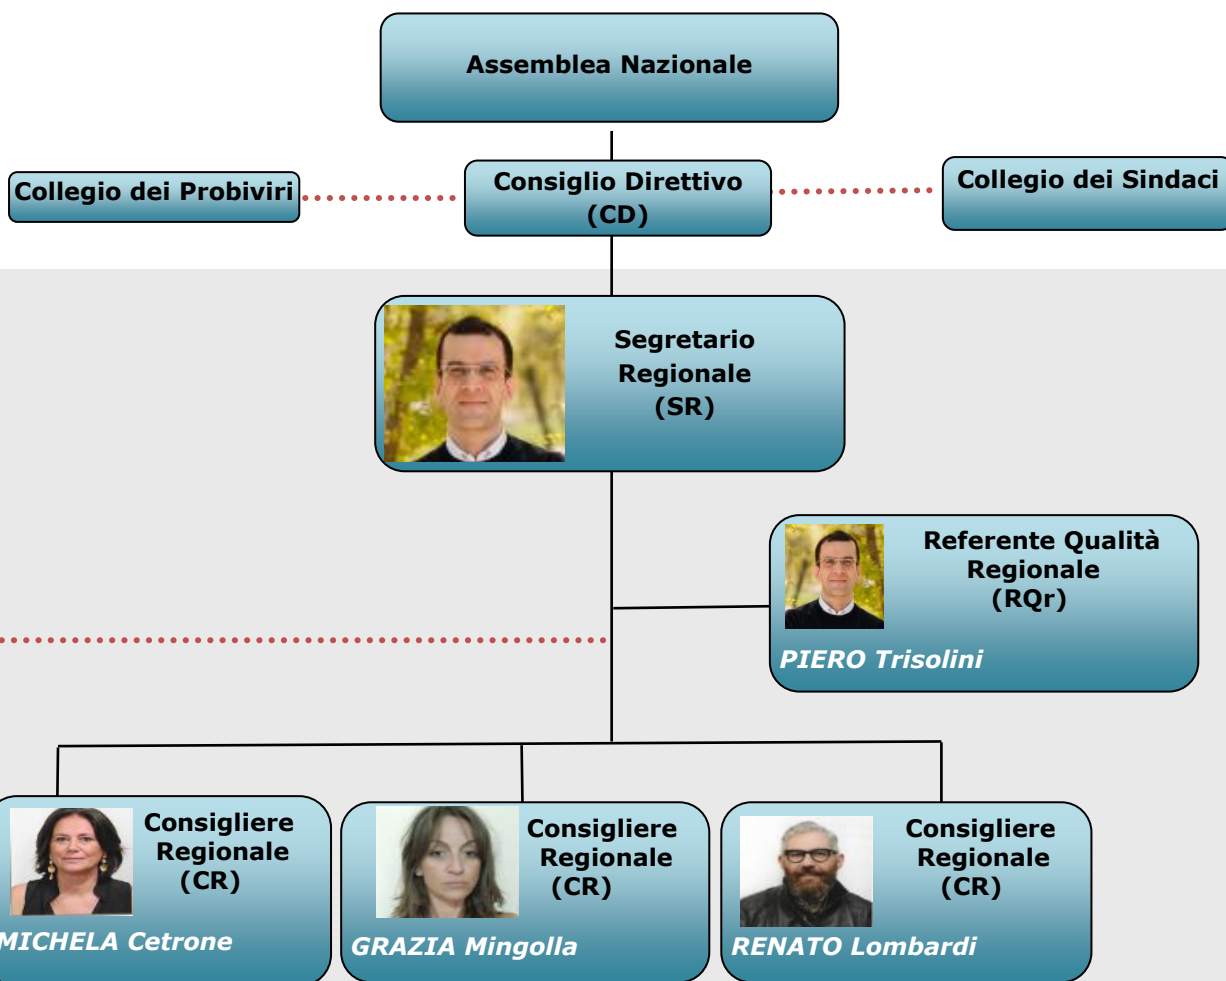

Organigramma Segreterie Regionali SIFO per il quadriennio 2021-2024

- Regione PUGLIA -

SIFO

Soci della Regione con Cariche Regionali

DOTT.SSA DOMENICA ANCONA-Referente Regionale per l'Università

DOTT.SSA MARIA COLAMONICO – Referente Regionale SIFOWeb

Soci della Regione con Cariche Nazionali

DR.SSA MARIA ERNESTINA FAGGIANO (TITTI) –Consiglio Direttivo SIFO- Tesoriere

SOCI DELLA REGIONE

Data ultimo aggiornamento 11.06.2021